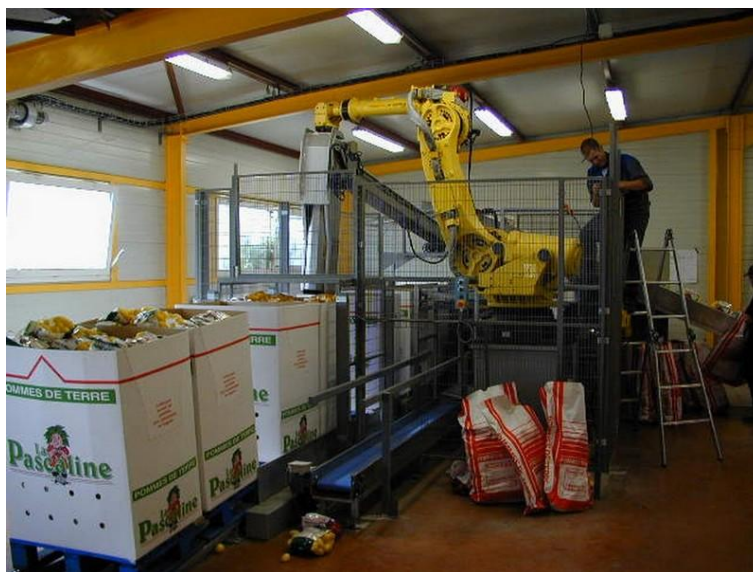

VALENTE SAS

Cellule de mise en box carton de filets de pomme de terre

Caractéristiques :

- Types de filets : 2.5, 3kg et 5kg
- Entrée des sacs : convoyeur
- Sortie des sacs : rangés en box carton
- Temps de cycle par box (120 filets) : 3 minutes
- Charge robot maximum : 150kg